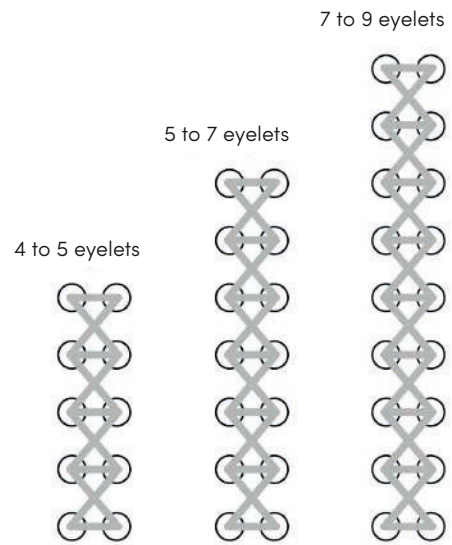

# Size Guide

## Sliwils Sizes

90 cm

120 cm

140 cm

Ø  
Caliber 0.7cm

Referential code sliwils

sliwils	length	caliber	model
SW	090 cm	07 Ø cm	024

sliwils